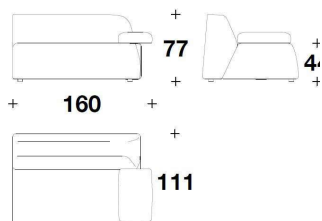

Brand VERSACE HOME Upholstery

Dimensions W.320 ×D.111 ×H.77cm

Description ヴェルサーチェのセンシュアリティを表現した現代的な「ICONIC/アイコニック」ソファ。彫刻的なボリュームと明確なラインが特徴的な「アイコニック」。吊り下げられた様なデザインのアームレストのメタル部分は「ヴェルサーチェ」を象徴する「V」の形になっており、メデューサ装飾がさりげなくブランドを印象づけています。

4人掛けソファ

ITALY

価格は予告無く変更となる場合がございます。木目や色調などの質感は製品ごとに異なります。  
モデルによって表示サイズと実際の大きさが若干異なる場合がございます。

2024.6

EURO CASA

VH 8915-1

海外取寄品

Iconic

アイコニック

4人掛けソファ

ITALY

VERSACE  
HOME

4人掛けソファ

Brand VERSACE HOME Upholstery

Dimensions W.320 ×D.111 ×H.77cm

Description  
・木製  
・生地/革張り  
・メタル(polished chrome or polished gold)