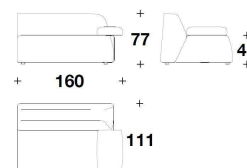

Brand VERSACE HOME Upholstery

Dimensions W.320 ×D.111 ×H.77cm

Description ヴェルサーチェのセンシュアリティを表現した現代的な「ICONIC/アイコニック」ソファ。彫刻的なボリュームと明確なラインが特徴的な「アイコニック」。吊り下げられた様なデザインのアームレストのメタル部分は「ヴェルサーチェ」を象徴する「V」の形になっており、メデューサ装飾がさりげなくブランドを印象づけています。

アイコニック

4人掛けソファ

ITALY

VERSACE  
HOME

4人掛けソファ

Brand VERSACE HOME Upholstery

Dimensions W.320 ×D.111 ×H.77cm

Description  
・木製  
・生地/革張り  
・メタル(polished chrome or polished gold)