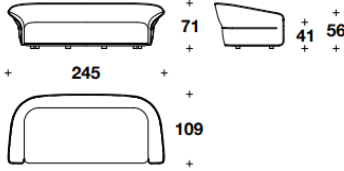

Brand VERSACE HOME Upholstery

Dimensions W.245 ×D.109 ×H.71cm

Description ヴェルサーチェのセンシュアリティを表現した現代的な「ゴッデス」ソファ。アイコンニックなレザージャケットのシルエットを参考にした曲線が特徴的です。

96 1/3x43x28" H - HA 22" - HS 16 1/4"

Delivery ご発注後 6~7ヶ月程 D-2

Category&Price 仕様別価格一覧

VERSACE
HOME

96 1/3x43x28" H - HA 22" - HS 16 1/4"

3人掛けソファ

Brand VERSACE HOME Upholstery
Dimensions W.245 ×D.109 ×H.71cm
Description ・3Dメドゥーサロゴ (ゴールド)

※ 掲載価格は消費税込みの金額です。

ファブリック 1F (A,B,C) **¥4,105,200**