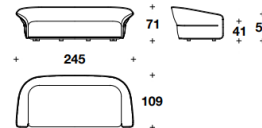

Brand VERSACE HOME Upholstery

Dimensions W.245 ×D.109 ×H.71cm

Description ヴェルサーチェのセンシュアリティを表現した現代的な「ゴッデス」ソファ。アイコンニックなレザージャケットのシルエットを参考にした曲線が特徴的です。

96 1/3x43x28" H - HA 22" - HS 16 1/4"

Delivery ご発注後 6~7ヶ月程 D-2

Category&Price 仕様別価格一覧

VERSACE
HOME

96 1/3x43x28" H - HA 22" - HS 16 1/4"

3人掛けソファ

Brand VERSACE HOME Upholstery
Dimensions W.245 ×D.109 ×H.71cm
Description ・3Dメドゥーサロゴ (ゴールド)

※ 掲載価格は消費税込みの金額です。

ファブリック 1F (A,B,C) **¥4,105,200**