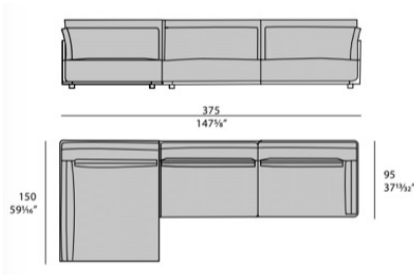

TR 7751-1

海外取寄品

Drum

ソファカウチ付

ソファカウチ付

DIVCHDRU **Comp.1**

W.	375	cm
D.	150	cm
H.	86	cm
		kg

Category&Price 仕様別価格一覧

※ 掲載価格は消費税込みの金額です。

TURRI®
The Italian way to beauty

cat.B (ファブリック)

¥7,191,800

cat.LD/LH (レザー)

¥8,470,000

cat.LM (レザー)

¥9,886,800

サイドアームレザー編みこみ仕様 (オプション)

¥1,249,600

EURO CASA

価格は予告無く変更となる場合がございます。木目や色調などの質感は製品ごとに異なります。モデルによって表示サイズと実際の大きさが若干異なる場合がございます。

2024.6