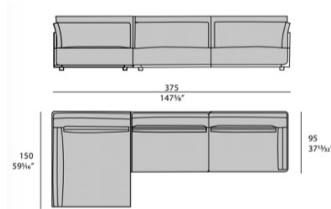

# Drum

ドラム

ソファカウチ付

ITALY

**TURRI**<sup>®</sup>  
The Italian way to beauty

Price **¥7,191,800** (税込)

**Brand** TURRI Upholstery

**Dimensions** W.375 × D.150 × H.86cm

**Description** 革張りのサイドパネルがリズミカルで心地良い「ドラム」ソファ。ウォールナット材とライトプラチナのメタル・ディテールで支えられたデザインが穏やかな雰囲気と重厚感を同時に生み出します。パネルはプレーンまたはオプションの編み込み仕様を自由に組み合わせることでエレガントなアクセントとなり、さらにモジュール式の組み合わせが生む幅広い構成のレイアウトは様々な空間要件に対応します。