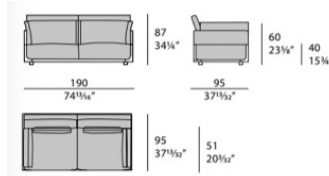

TURRI®
The Italian way to beauty

Price **¥3,861,000** (税込)

Brand TURRI Upholstery

Dimensions W.190 ×D.95 ×H.86cm

Description 革張りのサイドパネルがリズミカルで心地良い「ドラム」ソファ。ウォールナット材とライトプラチナのメタル・ディテールで支えられたデザインが穏やかな雰囲気と重厚感を同時に生み出します。パネルはプレーンまたはオプションの編み込み仕様を自由に組み合わせることでエレガントなアクセントとなり、さらにモジュール式の組み合わせが生む幅広い構成のレイアウトは様々な空間要件に対応します。