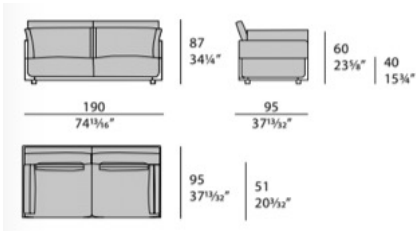

2人掛けソファ

DIV02DRU**571**

W.	190	cm
D.	95	cm
H.	86	cm
		kg

Category&Price 仕様別価格一覧

※ 掲載価格は消費税込みの金額です。

cat.B (ファブリック)

¥3,861,000

cat.LD/LH (レザー)

¥4,578,200

cat.LM (レザー)

¥5,404,300

サイドアームレザー編みこみ仕様 (オプション)

¥585,200

EURO CASA

価格は予告無く変更となる場合がございます。木目や色調などの質感は製品ごとに異なります。モデルによって表示サイズと実際の大きさが若干異なる場合がございます。

2024.6