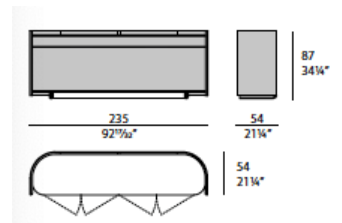

Price **¥4,486,900** (税込)

Brand TURRI

Dimensions W.235 ×D.54 ×H.87cm

Description トゥーリ社より「Eclipse」4枚扉のサイドボードです。側面から背面にかけて上質なレザーが用いられており、緩やかな曲線のラインを生かして空間の間仕切りとしてご使用頂けるデザインになっています。本体は木製・トゥーリ デコレーション仕上げとなっています。
木部の仕上げ・革の色目を替えてのオーダーが可能です。

エクリプス

サイドボード

ITALY

TURRI
The Italian way to beauty

Exclusively available in EURO CASA

サイドボード

Brand TURRI
Dimensions W.235 ×D.54 ×H.87cm
Description

※ 掲載価格は消費税込みの金額です。