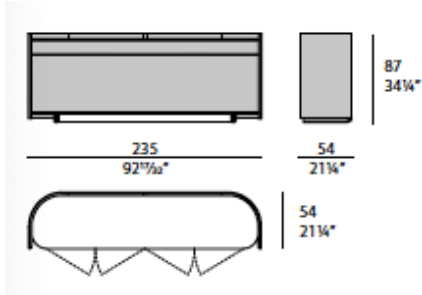

エクリプス

サイドボード

ITALY

TURRI
The Italian way to beauty

Exclusively available in EURO CASA

サイドボード

Brand TURRI
Dimensions W.235 ×D.54 ×H.87cm
Description

※ 掲載価格は消費税込みの金額です。