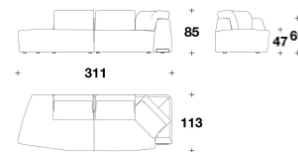

Dimensions W.311 ×D.113 ×H.85cm

Description ユニークでエレガント、そして驚くほど快適な座り心地の「ボンド」ソファは、リビングルームでスタイリッシュな存在感を放ちます。張り地は上質なファブリック、レザーからお選び頂けます。

Delivery ご発注後 6~7ヶ月程 D-2

価格は予告無く変更となる場合がございます。木目や色調などの質感は製品ごとに異なります。モデルによって表示サイズと実際の大きさが若干異なる場合がございます。