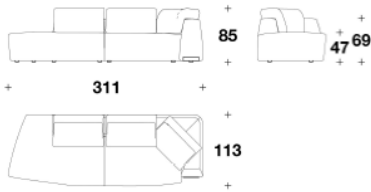

Dimensions W.311 ×D.113 ×H.85cm

Description ユニークでエレガント、そして驚くほど快適な座り心地の「ボンド」ソファは、リビングルームでスタイリッシュな存在感を放ちます。張り地は上質なファブリック、レザーからお選び頂けます。

Delivery ご発注後 6~7ヶ月程 D-2

価格は予告無く変更となる場合がございます。木目や色調などの質感は製品ごとに異なります。モデルによって表示サイズと実際の大きさが若干異なる場合がございます。

価格は予告無く変更となる場合がございます。木目や色調などの質感は製品ごとに異なります。モデルによって表示サイズと実際の大きさが若干異なる場合がございます。

2024.6

EURO CASA

LL 8917-1

海外取寄品

Bond

カウチソファ

カウチソファ

CHSBONPENS+DEDG

W.	311	cm
D.	113	cm
H.	85	cm
	76	kg

Category&Price 仕様別価格一覧

※ 掲載価格は消費税込みの金額です。

ファブリック 1F (A,B,C)	¥3,833,500
ファブリック 2F (D,TOP)	¥4,308,700
ファブリック 3F (VIP,VOGUE)	¥4,655,200
ファブリック 4F (S.VOGUE)	¥5,025,900
ファブリック 5F (GOLD)	¥6,451,500
レザー BASIC	¥5,493,400
レザー EXTRA	¥6,026,900
レザー LUX	¥6,256,800
レザー S.LUX	¥7,869,400