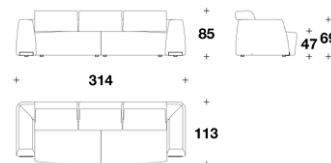

Dimensions W.314 ×D.113 ×H.85cm

Description

Delivery ご発注後 6~7ヶ月程 D-2

価格は予告無く変更となる場合がございます。木目や色調などの質感は製品ごとに異なります。モデルによって表示サイズと実際の大きさが若干異なる場合がございます。

2025.1

EURO CASA

LL 8516-1

海外取寄品

海外取寄品

Bond

ボンド

4人掛けソファ

ITALY

4人掛けソファ

Brand LL LUXENCE Upholstery

Dimensions W.314 xD.113 xH.85cm