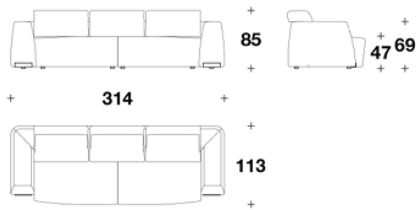

Dimensions W.314 ×D.113 ×H.85cm

Description

Delivery ご発注後 6~7ヶ月程 D-2

価格は予告無く変更となる場合がございます。木目や色調などの質感は製品ごとに異なります。モデルによって表示サイズと実際の大きさが若干異なる場合がございます。

2025.1

EURO CASA

LL 8516-1

海外取寄品

Bond

ボンド

4人掛けソファ

ITALY

価格は予告無く変更となる場合がございます。木目や色調などの質感は製品ごとに異なります。  
モデルによって表示サイズと実際の大きさが若干異なる場合がございます。

2025.1

EURO CASA

LL 8516-1

海外取寄品

Bond

ボンド

4人掛けソファ

ITALY

4人掛けソファ

Brand LL LUXENCE Upholstery

Dimensions W.314 xD.113 xH.85cm