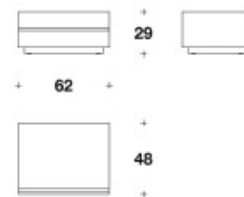

Brand

LL LUXENCE

Dimensions

W.62 ×D.48 ×H.29cm

Description

シックな色合いのラッカー塗装を施した本体に、木目の突き板を用いた引き出しが組み合わされたナイトテーブルです。シンプルなデザインが合わせるベッドを引き立てます。本体の塗装や引き出しの素材を選んでのオーダーが可能です。オプションで天板にガラスや大理石を載せる事も出来ます。側面にブランドのロゴ「LL」のメタル金具が付いています。

Astra

アストラ

Category&Price 仕様別価格一覧

ナイトテーブル

Brand	LL LUXENCE
Dimensions	W.62 ×D.48 ×H.29cm
Description	<ul style="list-style-type: none"> ・本体：ラッカー塗装仕上げ (ストーン/クォーツグレー/アイズグレー/ラバ色) ・引き出し前面：本体と合わせたラッカー塗装 又は 突き板 (エボニーワイヤン or フレームドオーク、それぞれマット/グロス仕上)