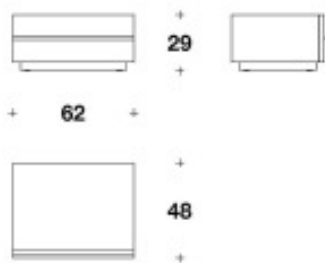

Brand

LL LUXENCE

Dimensions

W.62 ×D.48 ×H.29cm

Description

シックな色合いのラッカー塗装を施した本体に、木目の突き板を用いた引き出しが組み合わされたナイトテーブルです。シンプルなデザインが合わせるベッドを引き立てます。本体の塗装や引き出しの素材を選んでのオーダーが可能です。オプションで天板にガラスや大理石を載せる事も出来ます。側面にブランドのロゴ「LL」のメタル金具が付いています。

アストラ

ナイトテーブル

ITALY

価格は予告無く変更となる場合がございます。木目や色調などの質感は製品ごとに異なります。モデルによって表示サイズと実際の大きさが若干異なる場合がございます。

2024.1

EURO CASA

LL 8390-1

海外取寄品

Astra

アストラ

Category&Price 仕様別価格一覧

ナイトテーブル

Brand	LL LUXENCE
Dimensions	W.62 ×D.48 ×H.29cm
Description	<ul style="list-style-type: none"> ・本体：ラッカー塗装仕上げ (ストーン/クォーツグレー/アイズグレー/ラバ色) ・引き出し前面：本体と合わせたラッカー塗装 又は 突き板 (エボニーワイヤン or フレームドオーク、それぞれマット/グロス仕上)