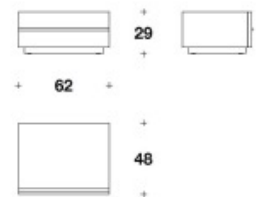

Dimensions W.62 xD.48 xH.29cm

Description シックな色合いのラッカー塗装を施した本体に、木目の突き板を用いた引き出しが組み合わされたナイトテーブルです。シンプルなデザインが合わせるベッドを引き立てます。本体の塗装や引き出しの素材を選んでのオーダーが可能です。オプションで天板にガラスや大理石を載せる事も出来ます。側面にブランドのロゴ「LL」のメタル金具が付いています。

アストラ

ナイトテーブル

ITALY

ナイトテーブル

Brand LL LUXENCE

Dimensions W.62 ×D.48 ×H.29cm

Description

- ・本体：ラッカー塗装仕上げ
(ストーン/クォーツグレー/アイスグレー/ラバ色)
- ・引き出し前面：本体と合わせたラッカー塗装 又は突き板
(エボニーワイヤン or フレームドオーク、それぞれマット/グロス仕上)