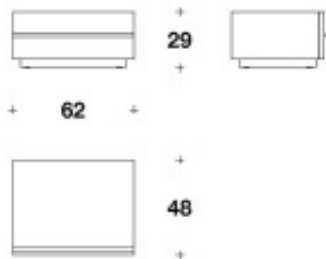

Dimensions W.62 xD.48 xH.29cm

Description シックな色合いのラッカー塗装を施した本体に、木目の突き板を用いた引き出しが組み合わされたナイトテーブルです。シンプルなデザインが合わせるベッドを引き立てます。本体の塗装や引き出しの素材を選んでのオーダーが可能です。オプションで天板にガラスや大理石を載せる事も出来ます。側面にブランドのロゴ「LL」のメタル金具が付いています。

ナイトテーブル

ITALY

価格は予告無く変更となる場合がございます。木目や色調などの質感は製品ごとに異なります。モデルによって表示サイズと実際の大きさが若干異なる場合がございます。

2025.1

EURO CASA

LL 8390-1

海外取寄品

Astra

アストラ

ナイトテーブル

ITALY

ナイトテーブル

Brand LL LUXENCE

Dimensions W.62 ×D.48 ×H.29cm

Description

- ・本体：ラッカー塗装仕上げ
(ストーン/クォーツグレー/アイスグレー/ラバ色)
- ・引き出し前面：本体と合わせたラッカー塗装 又は突き板
(エボニーワイヤン or フレームドオーク、それぞれマット/グロス仕上)