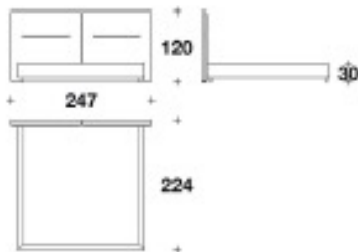

Dimensions W.389 ×D.224 ×H.120cm

Description 大きなパネル状のヘッドボードを備えた「HARRY(ハリー)」。ホテルのようなラグジュアリーな雰囲気をまとったベッドです。ファブリックやレザーを選んでのオーダーが可能です。フレームにはブランドのロゴ「LL」のメタルロゴが付属しています。

Delivery D-2

価格は予告無く変更となる場合がございます。木目や色調などの質感は製品ごとに異なります。モデルによって表示サイズと実際の大きさが若干異なる場合がございます。

価格は予告無く変更となる場合がございます。木目や色調などの質感は製品ごとに異なります。
モデルによって表示サイズと実際の大きさが若干異なる場合がございます。

2025.1

EURO CASA

LL 8388-1

海外取寄品

Harry

ハリー

ベッド (マットレス別)

ITALY

ベッド (マットレス別)

Brand LL LUXENCE Upholstery

Dimensions W.389 ×D.224 ×H.120cm

Description

- ・ヘッドボード：前面布張り/背面布張り
前面革張り/背面裏地張り
- ・ヘッドボード両サイドパネル付き(オプション)
- ・対応マットサイズ 200x200cm

※マットレス・寝具類は別売りとなります。

※掲載価格は消費税込みの金額です。