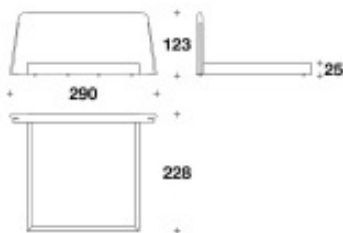

Dimensions W.275 ×D.228 ×H.123cm

Description ヘッドボードの側面にメタル金具の装飾を備えたエレガントでコンテンポラリーなベッドです。取外しが可能なランナー生地をヘッドボードに加える事でよりラグジュアリーな印象になります。フレームにはブランドのロゴ「LL」のメタル金具が付いています。

Delivery D-2

価格は予告無く変更となる場合がございます。木目や色調などの質感は製品ごとに異なります。モデルによって表示サイズと実際の大きさが若干異なる場合がございます。

価格は予告無く変更となる場合がございます。木目や色調などの質感は製品ごとに異なります。モデルによって表示サイズと実際の大きさが若干異なる場合がございます。

2025.1

EURO CASA

LL 8387-1

海外取寄品

Dreamy

ドリーミー

ベッド (マットレス別)

ITALY

ベッド (マットレス別)

Brand LL LUXENCE Upholstery

Dimensions W.275 ×D.228 ×H.123cm

Description

- ・ヘッドボード：前面布張り/背面布張り
前面革張り/背面裏地張り
- ・ヘッドボードにランナー2枚付 (オプション)
- ・メタル：ガンメタルグレイ色・ブロンズシャドウ色・パラジウム色
- ・対応マットサイズ：200x200cm