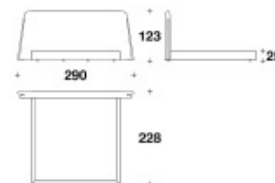

Dimensions W.275 ×D.228 ×H.123cm

Description ヘッドボードの側面にメタル金具の装飾を備えたエレガントでコンテンポラリーなベッドです。取外しが可能なランナー生地をヘッドボードに加える事でよりラグジュアリーな印象になります。フレームにはブランドのロゴ「LL」のメタル金具が付いています。

Delivery D-2

価格は予告無く変更となる場合がございます。木目や色調などの質感は製品ごとに異なります。モデルによって表示サイズと実際の大きさが若干異なる場合がございます。

ITALY

ベッド (マットレス別)

Brand LL LUXENCE Upholstery

Dimensions W.275 ×D.228 ×H.123cm

Description

- ・ヘッドボード：前面布張り/背面布張り
前面革張り/背面裏地張り
- ・ヘッドボードにランナー2枚付 (オプション)
- ・メタル：ガンメタルグレイ色・ブロンズシャドウ色・パラジウム色
- ・対応マットサイズ：200x200cm