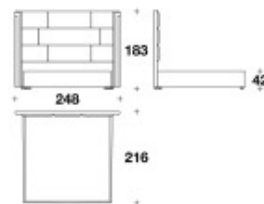

Dimensions W.248 ×D.216 ×H.183cm

Description 大理石の神殿を思わせる様な、荘厳で力強いアベニューのベッド。高い壁を思わせるヘッドボードは、空間の中でひとときわ際立ち、寝室におけるセンターピースとして存在します。シンメトリックなコントラストのメタルの金具がベッドを縁取り、クラシカルな彫刻のようなモニュメント性を感じさせます。

Delivery

D-2

価格は予告無く変更となる場合がございます。木目や色調などの質感は製品ごとに異なります。モデルによって表示サイズと実際の大きさが若干異なる場合がございます。

ITALY

ベッド (マットレス別)

Brand LL LUXENCE Upholstery

Dimensions W.248 ×D.216 ×H.183cm

Description

- ・本体 ファブリック or レザー張り
 - ・ヘッドボード：クロコ型押しオプション付き
 - ・メタル：ガンメタルグレイ色・ブロンズシャドウ色・パラジウム色
 - ・対応マットサイズ：200x200cm
- ※マット・カバー・寝具類は別売りとなります。