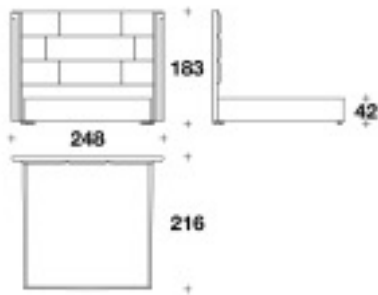

Dimensions W.248 ×D.216 ×H.183cm

Description 大理石の神殿を思わせる様な、荘厳で力強いアベニューのベッド。高い壁を思わせるヘッドボードは、空間の中でひとときわ際立ち、寝室におけるセンターピースとして存在します。シンメトリックなコントラストのメタルの金具がベッドを縁取り、クラシカルな彫刻のようなモニュメント性を感じさせます。

Delivery

D-2

価格は予告無く変更となる場合がございます。木目や色調などの質感は製品ごとに異なります。モデルによって表示サイズと実際の大きさが若干異なる場合がございます。

価格は予告無く変更となる場合がございます。木目や色調などの質感は製品ごとに異なります。モデルによって表示サイズと実際の大きさが若干異なる場合がございます。

2025.1

EURO CASA

LL 8384-1

海外取寄品

Avenue

アベニュー

ベッド (マットレス別)

ITALY

ベッド (マットレス別)

Brand LL LUXENCE Upholstery

Dimensions W.248 ×D.216 ×H.183cm

Description

- ・本体 ファブリック or レザー張り
 - ・ヘッドボード：クロコ型押しオプション付き
 - ・メタル：ガンメタルグレイ色・ブロンズシャドウ色・パラジウム色
 - ・対応マットサイズ：200x200cm
- ※マット・カバー・寝具類は別売りとなります。