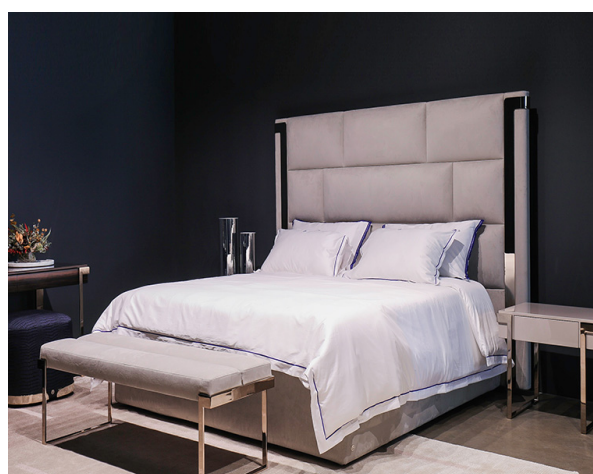

LL 8384-1

海外取寄品

Avenue

アベニュー

ベッド (マットレス別)

ITALY

価格は予告無く変更となる場合がございます。木目や色調などの質感は製品ごとに異なります。モデルによって表示サイズと実際の大きさが若干異なる場合がございます。

2025.1

EURO CASA