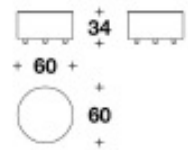

Dimensions W.Ø60 ×D. ×H.34cm

Description 驚くほどモダンなムーンコーヒーテーブルとサイドテーブルは、組み合わせても、単体としてもお使いいただけます。
70年代を彷彿とさせる丸みを帯びたフォルムのモジュールデザインは、現代的な素材と仕上げによってモダンになり、時代を超越したエレガントな雰囲気を出しています。

Delivery D-2

価格は予告無く変更となる場合がございます。木目や色調などの質感は製品ごとに異なります。モデルによって表示サイズと実際の大きさが若干異なる場合がございます。

ITALY

センターテーブル

Brand LL LUXENCE

Dimensions W.Ø60 ×D. ×H.34cm

Description 本体スチール製 (下記天板との組み合わせ) 全て同価格

- ・本体：クローム色 + 天板：クリアミラー
- ・本体：パラジウム色 + 天板：クリアミラー
- ・本体：ブロンズシャドー色 + 天板：ブロンズミラー
- ・本体：ガンメタルグレー色 + 天板：スモークグレーミラー