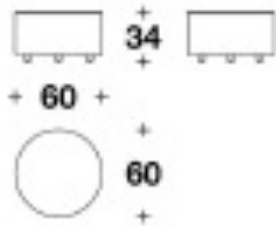

価格は予告無く変更となる場合がございます。木目や色調などの質感は製品ごとに異なります。モデルによって表示サイズと実際の大きさが若干異なる場合がございます。

2025.1

EURO CASA