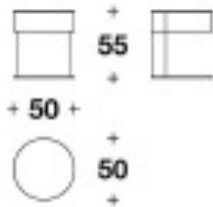

# Moon

ムーン

サイドテーブル

ITALY

Price **¥2,009,700** (税込)

**Brand** LL LUXENCE

**Dimensions** W.Ø50 ×D. ×H.55cm

**Description** 圧倒的にモダンな「ムーン」テーブルは、サイズ違いで組み合わせても、単体としてもお使い頂けます。70年代を彷彿とさせる丸みを帯びたフォルムのモジュールデザインは、現代的な素材と仕上げによってモダンなものとなり、時代を超越したエレガントな雰囲気を醸し出しています。  
※フレームはスチール製で、天板に同色系のミラーが付属します。  
※天板にはLLラクセンスのロゴ飾りがございます。

サイドテーブル

ITALY

価格は予告無く変更となる場合がございます。木目や色調などの質感は製品ごとに異なります。  
モデルによって表示サイズと実際の大きさが若干異なる場合がございます。

2025.1

EURO CASA

LL 8377-1

海外取寄品

## サイドテーブル

**Brand** LL LUXENCE

**Dimensions** W.Ø50 ×D. ×H.55cm

**Description** 本体スチール製 (下記天板との組み合わせ) 全て同価格

- ・本体：クローム色 + 天板：クリアミラー
- ・本体：パラジウム色 + 天板：クリアミラー
- ・本体：ブロンズシャドー色 + 天板：ブロンズミラー
- ・本体：ガンメタルグレー色 + 天板：スモークグレーミラー