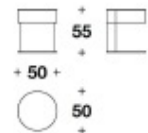

# Moon

ムーン

サイドテーブル

ITALY

Price **¥2,009,700** (税込)

**Brand** LL LUXENCE

**Dimensions** W.Ø50 ×D. ×H.55cm

**Description** 圧倒的にモダンな「ムーン」テーブルは、サイズ違いで組み合わせても、単体としてもお使い頂けます。70年代を彷彿とさせる丸みを帯びたフォルムのモジュールデザインは、現代的な素材と仕上げによってモダンなものとなり、時代を超越したエレガントな雰囲気を醸し出しています。  
※フレームはスチール製で、天板に同色系のミラーが付属します。  
※天板にはLLラクセンスのロゴ飾りがございます。

## サイドテーブル

**Brand** LL LUXENCE

**Dimensions** W.Ø50 ×D. ×H.55cm

**Description** 本体スチール製 (下記天板との組み合わせ) 全て同価格

- ・本体：クローム色 + 天板：クリアミラー
- ・本体：パラジウム色 + 天板：クリアミラー
- ・本体：ブロンズシャドー色 + 天板：ブロンズミラー
- ・本体：ガンメタルグレー色 + 天板：スモークグレーミラー