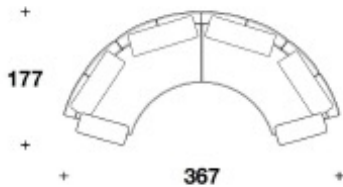

Dimensions W.367 ×D.177 ×H.87cm

Description 「ロワイヤル」のソファは、体感的にも視覚的にも快適さを追求したデザインとなっており、贅沢な張り地とすっきりとしたカーブを描く構造が組み合わされ、リビングエリアに心地の良い空間を作り出しています。ソファの快適さを支えるアームレストは、空洞を持った金属製で、座面をエレガントに仕切りながら、デザインのアクセントとなっています。

ソファ

ITALY

価格は予告無く変更となる場合がございます。木目や色調などの質感は製品ごとに異なります。
モデルによって表示サイズと実際の大きさが若干異なる場合がございます。

2025.1

EURO CASA

LL 8376-1

海外取寄品

Royale

ロワイヤル

ソファ

ITALY

ソファ

Brand LL LUXENCE Upholstery

Dimensions W.367 ×D.177 ×H.87cm

Description

- ・バッククッション4個
- ・メタルインサートBRONZE SHADOW - PALLADIUM, GUN-METAL GREY