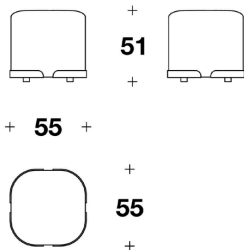

Dimensions W.φ90 ×D. ×H.66cm

Description パヴィロン・ラウンジテーブルの丸みを帯びたデザインは、コーヒーやドリンクを飲みながら楽しい会話を促します。相反する方向を向いた見事な2つのハーフシリンドーが、貴重な天然石のフラットな天板を支え、ラウンジスペースに高級感を醸し出します。

Delivery ご発注後 5~6ヶ月程 D-2

価格は予告無く変更となる場合がございます。木目や色調などの質感は製品ごとに異なります。モデルによって表示サイズと実際の大きさが若干異なる場合がございます。

価格は予告無く変更となる場合がございます。木目や色調などの質感は製品ごとに異なります。モデルによって表示サイズと実際の大きさが若干異なる場合がございます。

2025.1

EURO CASA

LL 8000-1

海外取寄品

Pavillon

パヴィロン

テーブル

ITALY

テーブル

Brand LL LUXENCE

Dimensions W.φ90 ×D. ×H.66cm

Description

- ・天板 ガラス 又は 大理石
- ガラス (ブロンズ色 又は スモークグレイ色)
- 大理石 (Carrara Gioia 又は Portoro Palladium)
- ・天板にメタルロゴ付き
(ガンメタルグレイ色, ブロンズシャドウ色, パラジウム色)

※ 掲載価格は消費税込みの金額です。