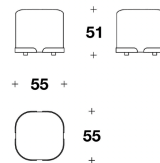

Dimensions W.φ90 ×D. ×H.66cm

Description パヴィロン・ラウンジテーブルの丸みを帯びたデザインは、コーヒーやドリンクを飲みながら楽しい会話を促します。相反する方向を向いた見事な2つのハーフシリンドーが、貴重な天然石のフラットな天板を支え、ラウンジスペースに高級感を醸し出します。

Delivery ご発注後 5~6ヶ月程 D-2

価格は予告無く変更となる場合がございます。木目や色調などの質感は製品ごとに異なります。モデルによって表示サイズと実際の大きさが若干異なる場合がございます。

ITALY

テーブル

Brand LL LUXENCE

Dimensions W.φ90 ×D. ×H.66cm

Description

- ・天板 ガラス 又は 大理石
- ガラス (ブロンズ色 又は スモークグレイ色)
- 大理石 (Carrara Gioia 又は Portoro Palladium)
- ・天板にメタルロゴ付き
(ガンメタルグレイ色, ブロンズシャドウ色, パラジウム色)

※ 掲載価格は消費税込みの金額です。