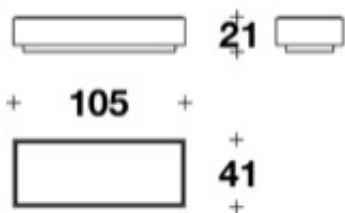

Dimensions W.105 ×D.41 ×H.21cm

Description スリム コーヒーテーブルが、モダンな空間に皇室の優雅さを蘇らせます。低めの台座は、ゴージャスな天然石のブロックを見せ、彫刻的な重要性を与えています。洗練されたガラスのカウンタートップは、現代的なタッチを吹き込むことで、デザイン全体を21世紀へと導き、この作品を時代を超越したエレガントなものにしています。

Delivery D-2

価格は予告無く変更となる場合がございます。木目や色調などの質感は製品ごとに異なります。モデルによって表示サイズと実際の大きさが若干異なる場合がございます。

2024.6

EURO CASA

LL7984-1

海外取寄品

Slim

スリム

センターテーブル

ITALY

価格は予告無く変更となる場合がございます。木目や色調などの質感は製品ごとに異なります。
モデルによって表示サイズと実際の大きさが若干異なる場合がございます。

2024.6

EURO CASA

LL7984-1

海外取寄品

Slim

センターテーブル

センターテーブル

TVLCSLIC25

W.	105	cm
D.	41	cm
H.	21	cm
		kg

Category&Price 仕様別価格一覧

※ 掲載価格は消費税込みの金額です。

CARRARA GIOIA+EXTRA CLEAR	¥1,702,800
CARRARA GIOIA+BRONZE	¥1,702,800
CARRARA GIOIA+SMOKE GREY	¥1,702,800
PORTORO PALLADIUM+EXTRA CLEAR	¥1,745,700
PORTORO PALLADIUM+BRONZE	¥1,745,700
PORTORO PALLADIUM+SMOKE GREY	¥1,745,700
POLISHED CHROME+EXTRA CLEAR	¥1,804,000
PALLADIUM+EXTRA CLEAR	¥1,804,000
GUN-METAL GREY+SMOKE GREY	¥1,804,000
BRONZE SHADOW+BRONZE	¥1,804,000