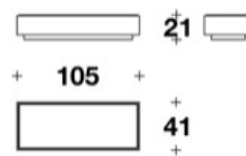

LL7984-1

海外取寄品

Slim

スリム

センターテーブル

ITALY

Price **¥1,745,700** (税込)

Brand LL LUXENCE

Dimensions W.105 ×D.41 ×H.21cm

Description スリム コーヒーテーブルが、モダンな空間に皇室の優雅さを蘇らせます。低めの台座は、ゴージャスな天然石のブロックを見せ、彫刻的な重要性を与えています。洗練されたガラスのカウンタートップは、現代的なタッチを吹き込むことで、デザイン全体を21世紀へと導き、この作品を時代を超越したエレガントなものにしています。

Delivery D-2

価格は予告無く変更となる場合がございます。木目や色調などの質感は製品ごとに異なります。モデルによって表示サイズと実際の大きさが若干異なる場合がございます。

2024.6

EURO CASA

LL7984-1

海外取寄品

Slim

スリム

センターテーブル

ITALY

価格は予告無く変更となる場合がございます。木目や色調などの質感は製品ごとに異なります。
モデルによって表示サイズと実際の大きさが若干異なる場合がございます。

2024.6

EURO CASA

LL7984-1

海外取寄品

Slim

センターテーブル