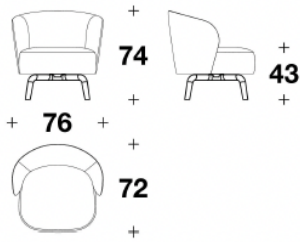

Dimensions W.76 ×D.72 ×H.74cm

Description クラブアームチェアは、時代を超えたアクセントチェアをモダンで个性的にアレンジ。脚部のすっきりとしたミニマルなラインと座面のエレガントな幾何学模様が融合し、クラシックでありながらモダン、快適でありながら美的好奇心をそそる、魅惑的なデザインピースが誕生しました。

※仕様別価格は全体同カテゴリーの場合

Delivery 要メーカー確認 D-2

価格は予告無く変更となる場合がございます。木目や色調などの質感は製品ごとに異なります。モデルによって表示サイズと実際の大きさが若干異なる場合がございます。

2025.1

EURO CASA

LL7978-1

海外取寄品

Club

クラブ

アームチェア (ソファ)

ITALY

価格は予告無く変更となる場合がございます。木目や色調などの質感は製品ごとに異なります。
モデルによって表示サイズと実際の大きさが若干異なる場合がございます。

2025.1

EURO CASA

LL7978-1

海外取寄品

Club

クラブ

アームチェア (ソファ)

ITALY

アームチェア (ソファ)

Brand LL LUXENCE Upholstery

Dimensions W.76 ×D.72 ×H.74cm

Description

- ・脚部 木製ダークカラー色
- ・座面 回転式 (オプション)

※仕様別価格は全体同カテゴリーの場合