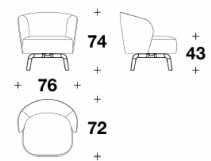

LL7978-1

海外取寄品

Club

クラブ

アームチェア (ソファ)

ITALY

Price **¥2,087,800** (税込)

Brand LL LUXENCE Upholstery

Dimensions W.76 ×D.72 ×H.74cm

Description クラブアームチェアは、時代を超えたアクセントチェアをモダンで个性的にアレンジ。脚部のすっきりとしたミニマルなラインと座面のエレガントな幾何学模様が融合し、クラシックでありながらモダン、快適でありながら美的好奇心をそそる、魅惑的なデザインピースが誕生しました。

※仕様別価格は全体同カテゴリーの場合

Delivery 要メーカー確認 D-2

アームチェア (ソファ)

ITALY

アームチェア (ソファ)

Brand LL LUXENCE Upholstery

Dimensions W.76 ×D.72 ×H.74cm

Description

- ・脚部 木製ダークカラー色
- ・座面 回転式 (オプション)

※仕様別価格は全体同カテゴリーの場合