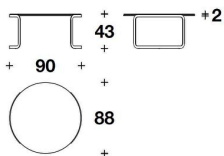

Dimensions W.90 ×D.88 ×H.43cm

Description 3種類のサイズと高さが揃ったガーラコーヒーテーブルは、50年代の丸型ガラスコーヒーテーブルの美学をモダンに再解釈します。しなやかな中空形状の脚が水平面のふくよかさを引き立て、リビングルームに興味深いコントラストを生み出します。

Delivery D-2

価格は予告無く変更となる場合がございます。木目や色調などの質感は製品ごとに異なります。モデルによって表示サイズと実際の大きさが若干異なる場合がございます。

EBONY

WAYAN

FLAMED OAK

ROSEWOOD

価格は予告無く変更となる場合がございます。木目や色調などの質感は製品ごとに異なります。モデルによって表示サイズと実際の大きさが若干異なる場合がございます。

2024.6

EURO CASA

LL7480-1

海外取寄品

Gala

センターテーブル (ウッド天板)

センターテーブル (ウッド天板)

TVLCGAL17E/1

W.	90	cm
D.	88	cm
H.	43	cm
		kg

Category&Price 仕様別価格一覧

※ 掲載価格は消費税込みの金額です。