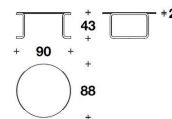

Dimensions W.90 ×D.88 ×H.43cm

Description 3種類のサイズと高さが揃ったガーラコーヒーテーブルは、50年代の丸型ガラスコーヒーテーブルの美学をモダンに再解釈します。しなやかな中空形状の脚が水平面のふくよかさを引き立て、リビングルームに興味深いコントラストを生み出します。

Delivery D-2

価格は予告無く変更となる場合がございます。木目や色調などの質感は製品ごとに異なります。モデルによって表示サイズと実際の大きさが若干異なる場合がございます。

海外取寄品

Gala

センターテーブル (ウッド天板)

センターテーブル (ウッド天板)

TVLCGAL17E/1

W.	90	cm
D.	88	cm
H.	43	cm
		kg

Category&Price 仕様別価格一覧

※ 掲載価格は消費税込みの金額です。