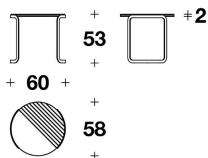

Dimensions W.60 ×D.58 ×H.53cm

Description 3種類のサイズと高さが揃ったガーラコーヒーテーブルは、50年代の丸型ガラスコーヒーテーブルの美学をモダンに再解釈します。しなやかな中空形状の脚が水平面のふくよかさを引き立て、リビングルームに興味深いコントラストを生み出します。

Delivery D-2

価格は予告無く変更となる場合がございます。木目や色調などの質感は製品ごとに異なります。モデルによって表示サイズと実際の大きさが若干異なる場合がございます。

価格は予告無く変更となる場合がございます。木目や色調などの質感は製品ごとに異なります。  
モデルによって表示サイズと実際の大きさが若干異なる場合がございます。

2024.6

EURO CASA

LL7478-1

海外取寄品

## サイドテーブル (大理石天板)

TVLSGAL17M/1

|    |    |    |
|----|----|----|
| W. | 60 | cm |
| D. | 58 | cm |
| H. | 53 | cm |
|    |    | kg |