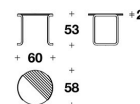

Dimensions W.60 ×D.58 ×H.53cm

Description 3種類のサイズと高さが揃ったガーラコーヒーテーブルは、50年代の丸型ガラスコーヒーテーブルの美学をモダンに再解釈します。しなやかな中空形状の脚が水平面のふくよかさを引き立て、リビングルームに興味深いコントラストを生み出します。

Delivery D-2

価格は予告無く変更となる場合がございます。木目や色調などの質感は製品ごとに異なります。モデルによって表示サイズと実際の大きさが若干異なる場合がございます。

## サイドテーブル (大理石天板)

TVLSGAL17M/1

|    |    |    |
|----|----|----|
| W. | 60 | cm |
| D. | 58 | cm |
| H. | 53 | cm |
|    |    | kg |