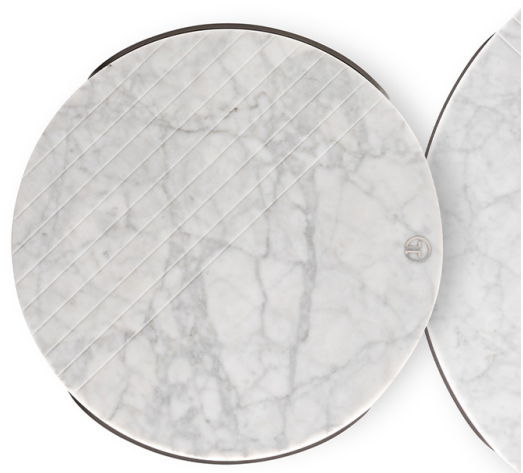

Dimensions W.60 ×D.58 ×H.53cm

Description 3種類のサイズと高さが揃ったガーラコーヒーテーブルは、50年代の丸型ガラスコーヒーテーブルの美学をモダンに再解釈します。しなやかな中空形状の脚が水平面のふくよかさを引き立て、リビングルームに興味深いコントラストを生み出します。

Delivery D-2

価格は予告無く変更となる場合がございます。木目や色調などの質感は製品ごとに異なります。モデルによって表示サイズと実際の大きさが若干異なる場合がございます。

2024.6

EURO CASA

LL7478-1

海外取寄品

Gala

ガーラ

サイドテーブル (大理石天板)

ITALY