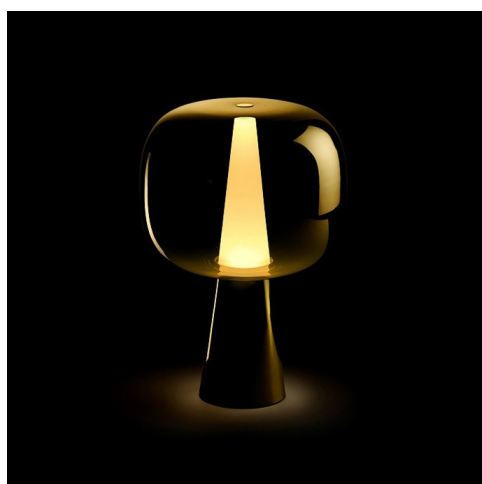

2596-004

国内在庫品

GH 8100-1

Dusk Dawn

ダスクダウン

ランプ (卓上)

ITALY

GHIDINI
1961
INICIH9

EURO CASA

2596-004

国内在庫品
GH 8100-1

Dusk Dawn

ダスクダウン

ランプ (卓上)

ITALY

価格は予告無く変更となる場合がございます。木目や色調などの質感は製品ごとに異なります。
モデルによって表示サイズと実際の大きさが若干異なる場合がございます。