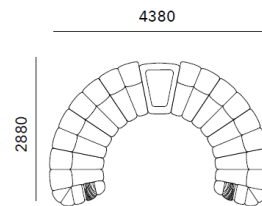

Dimensions W.438 ×D.288 ×H.74cm

Description 「トレゾール」はブランドの持つ高い品質・洗練されたデザイン・クラフトマンシップの全てに調和したコレクションラインです。主に曲線を主としたラインがこのラインの基となっており、心地良く高級感のある雰囲気醸し出しています。時代を超えたエレガンスと洗練されたディテールが特徴です。緩やかな曲線のラインがエレガントで、シートに施されたステッチがモダンな印象を与えてくれます。座面と側面はポリウレタンフォームをダウンフェザーで包んだ柔らかく包み込まれる様な座り心地です。アームレストのベースとメタルトリムはジョルジオ・コレク

Brand GIORGIO COLLECTION

Dimensions W.438 ×D.288 ×H.74cm

Description

- ・生地/革/ヌバックレザー張り
- ・ブロンズ色ステンレススチール製
- ・一部ステッチ刺繍あり
- ・大理石天板サイドテーブル
- ・ブランドロゴ付き

※ 掲載価格は消費税込みの金額です。

■生地張り

Black Marquinia - White Carrara - Beige Emperador **¥11,073,700**Brown Emperador - Calacatta Vagli - Indian Calacatta -
Madagascar Black&Gold - Hymalaya Onyx - Black Kenya **¥11,182,600**Grey Alpi **¥10,993,400**