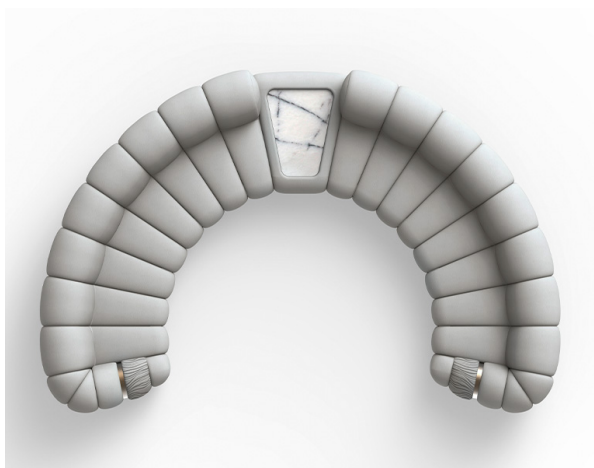

GC 8956-1

海外取寄品

Trésor

トレゾール

コーナーソファ

ITALY

価格は予告無く変更となる場合がございます。木目や色調などの質感は製品ごとに異なります。モデルによって表示サイズと実際の大きさが若干異なる場合がございます。

2024.6

EURO CASA