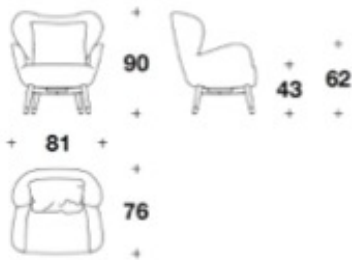

ジャチント

アームチェア (ソファ)

ITALY

DOLCE & GABBANA
CASA

アームチェア (ソファ)

Brand DOLCE & GABBANA CASA

Dimensions W.81 ×D.76 ×H.90cm

Description
・生地張り (Caretto)
・フレーム木製
・脚先メタルキャップ付

※ 掲載価格は消費税込みの金額です。

ファブリック 2F (D,TOP) ¥2,906,200

ファブリック 3F (VIP,VOGUE) ¥3,050,300

ファブリック 4F (S.VOGUE) ¥3,214,200

ファブリック CARRETTO VELVET ¥3,163,600

ファブリック CARRETTO CANVAS ¥3,163,600

価格は予告無く変更となる場合がございます。木目や色調などの質感は製品ごとに異なります。モデルによって表示サイズと実際の大きさが若干異なる場合がございます。