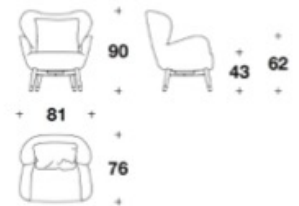

DG 8403-1

海外取寄品

Giacinto

ジャチント

アームチェア (ソファ)

ITALY

DOLCE & GABBANA
CASA

Price **¥3,163,600** (税込)

Brand DOLCE & GABBANA CASA

Dimensions W.81 ×D.76 ×H.90cm

Description ゆったりとしたシートが快適な座り心地を約束してくれる「ジャチント」のパーソナルチェアです。見た目の華やかさのみならず、イタリアの熟練した職人による細やかな製造技術も加えられています。どの角度から見ても美しいデザインは、邸宅用としても、コントラクト用としても理想的なチェアです。