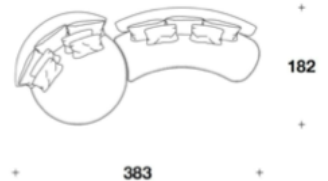

# Calla

カーラ

コーナーソファ

ITALY

DOLCE & GABBANA  
CASA

Price **¥12,345,300** (税込)

**Brand** DOLCE & GABBANA CASA

**Dimensions** W.383 ×D.182 ×H.90cm

**Description** 緩やかなカーブのラインが特徴的な「カーラ」ソファは、ゆったりとした座り心地のクッションが寛ぎのひとときを演出します。壁際に置くだけでなく、空間の中心に置いて間仕切りの役割にも最適なデザインです。

※小クッションは別売りとなります。

**Delivery** 要メーカー確認 D-2

価格は予告無く変更となる場合がございます。木目や色調などの質感は製品ごとに異なります。モデルによって表示サイズと実際の大きさが若干異なる場合がございます。

## コーナーソファ

**Brand** DOLCE & GABBANA CASA

**Dimensions** W.383 ×D.182 ×H.90cm

**Description**  
・生地張り (ZEBRA)  
※小クッションは別売りとなります。  
※サイドテーブルは付属致しません。

※ 掲載価格は消費税込みの金額です。

ファブリック 2F (D,TOP) **¥8,488,700**

ファブリック 3F (VIP,VOGUE) **¥9,506,200**