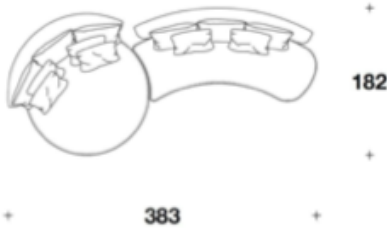

## コーナーソファ

**Brand** DOLCE & GABBANA CASA

**Dimensions** W.383 ×D.182 ×H.90cm

**Description**  
・生地張り (ZEBRA)  
※小クッションは別売りとなります。  
※サイドテーブルは付属致しません。

※ 掲載価格は消費税込みの金額です。

ファブリック 2F (D,TOP) **¥8,488,700**

ファブリック 3F (VIP,VOGUE) **¥9,506,200**