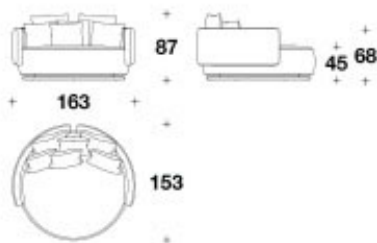

Delivery 要メーカー確認 D-2

価格は予告無く変更となる場合がございます。木目や色調などの質感は製品ごとに異なります。モデルによって表示サイズと実際の大きさが若干異なる場合がございます。

2024.5

EURO CASA

DOLCE & GABBANA
CASA

2人掛けソファ

Brand DOLCE & GABBANA CASA

Dimensions W.163 × D.153 × H.87cm

Description

※ 掲載価格は消費税込みの金額です。

ファブリック 2F(D.TOP)	¥5,162,300
ファブリック 3F(VIP,VOGUE)	¥5,746,400
ファブリック 4F(S.VOGUE)	¥6,327,200
ファブリック Blu Mediterraneo BROCCATO	¥6,062,100
ファブリック Blu Mediterraneo FAILLE	¥6,062,100
ファブリック CARRETTO FAILLE	¥6,062,100
ファブリック CARRETTO CANVAS	¥6,062,100
ファブリック ZEBRA JQ COTTON 001	¥6,794,700
ファブリック LEOPARDO LEO LUCIDO JQ RIGATO 001	¥6,794,700