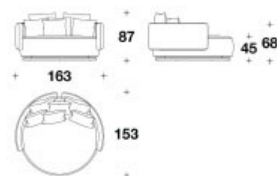

DOLCE & GABBANA
CASA

Price **¥5,976,300** (税込)

Brand DOLCE & GABBANA CASA

Dimensions W.163 × D.153 × H.87cm

Description ドルチェ&ガッバーナ カーサのプラネタリオ ジオベ 2人掛けソファは、イタリアの熟練の職人の技で作られており、曲線を描いた背もたれとクッションで包み込まれるような座り心地です。

Delivery 要メーカー確認 D-2

価格は予告無く変更となる場合がございます。木目や色調などの質感は製品ごとに異なります。モデルによって表示サイズと実際の大きさが若干異なる場合がございます。

2024.5

EURO CASA

DOLCE & GABBANA
CASA

2人掛けソファ

Brand DOLCE & GABBANA CASA

Dimensions W.163 × D.153 × H.87cm