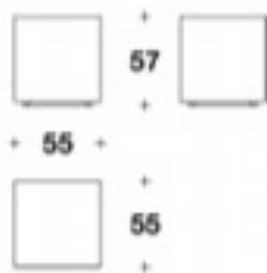

価格は予告無く変更となる場合がございます。木目や色調などの質感は製品ごとに異なります。モデルによって表示サイズと実際の大きさが若干異なる場合がございます。

2025.1

EURO CASA