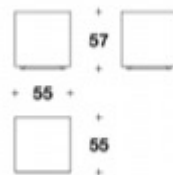

Brand DOLCE & GABBANA CASA

Dimensions W.55 x D.55 x H.57cm

Description 使いやすい表面と機能的な収納キャビネットの理想的な出会いであるドルチェ & ガッバーナのサイドテーブル「ヴェネレ」は、すっきりとしたラインと純粋なボリュームが特徴です。伝統的な製造のロジックに挑戦するユニークなアプローチにより、視覚的なボリュームバランス、手作業によるエッジの作り込み、時間が経ってもグラフィックの魅力が変わらないように研究された入念な研磨に至るまで、細部に至るまで美学が技術的なデザインを導いています。

ヴェネレ

サイドテーブル

ITALY

DOLCE & GABBANA  
CASA

サイドテーブル

Brand DOLCE & GABBANA CASA

Dimensions W.55 ×D.55 ×H.57cm

Description