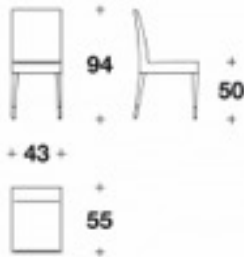

価格は予告無く変更となる場合がございます。木目や色調などの質感は製品ごとに異なります。
モデルによって表示サイズと実際の大きさが若干異なる場合がございます。

2025.1

EURO CASA