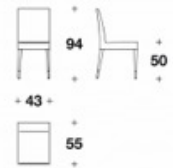

Brand DOLCE & GABBANA CASA

Dimensions W.43 ×D.55 ×H.94cm

Description 軽快でクリーンな印象を与える「イリデ」ダイニングチェア。シンプルでありながら精巧なデザインが特徴で、丸みを帯びた脚は先に行くにつれて細くなり軽やかさを演出します。大胆な張り地の素晴らしさを最大限に活かしたチェアです。

Delivery 要メーカー確認 D-2

価格は予告無く変更となる場合がございます。木目や色調などの質感は製品ごとに異なります。モデルによって表示サイズと実際の大きさが若干異なる場合がございます。

ITALY

DOLCE & GABBANA
CASA

チェア

Brand DOLCE & GABBANA CASA

Dimensions W.43 ×D.55 ×H.94cm

Description
・生地張り (Blu Maditerraneo)
・脚 木製 + メタルキャップ

※ 掲載価格は消費税込みの金額です。

ファブリック 2F (D,TOP) **¥1,437,700**