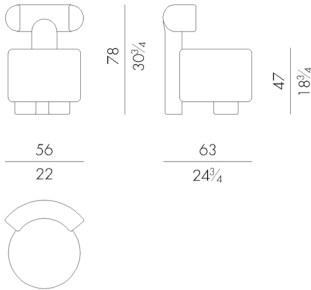

タト

Category&Price 仕様別価格一覧

HESSENTIA

CORNELIO CAPPELLINI

Exclusively available in EURO CASA

チェア

Brand CORNELIO CAPPELLINI Upholstery

Dimensions W.56 ×D.63 ×H.78cm