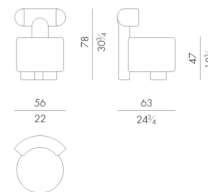

Exclusively available in EURO CASA

Price **¥928,400** (税込)

Brand CORNELIO CAPPELLINI Upholstery

Dimensions W.56 ×D.63 ×H.78cm

Description 「タト」は「ティータ」シリーズを大きくしたバージョンであり、円柱形のフォルムを特徴としたチェアです。その包み込む様なフォルムは、パッと目を惹くキュートなルックスと座面の快適な掛け心地の両方を兼ね備えています。

タト

Category&Price 仕様別価格一覧

HESSENTIA

CORNELIO CAPPELLINI

Exclusively available in EURO CASA

チェア

Brand CORNELIO CAPPELLINI Upholstery

Dimensions W.56 ×D.63 ×H.78cm