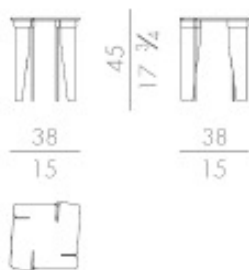

サイドテーブル

Brand CORNELIO CAPPELLINI

Dimensions W.38 xD.38 xH.45cm

Description ・メタル製（ブロンズまたはアルミニウムを砂型から铸造）

※ 掲載価格は消費税込みの金額です。

ME60 Bronze casting **¥2,164,800**

ME64 Matt textured polychrome bronze casting **¥2,164,800**

ME80 Matt aluminum casting **¥1,950,300**

価格は予告無く変更となる場合がございます。木目や色調などの質感は製品ごとに異なります。モデルによって表示サイズと実際の大きさが若干異なる場合がございます。

2025.2

EURO CASA