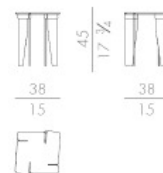

CC 6804-1

海外取寄品

Overlap

オーバーラップ

サイドテーブル

ITALY

HESSENTIA

CORNELIO CAPPELLINI

Exclusively available in EURO CASA

Price **¥2,164,800** (税込)

Brand CORNELIO CAPPELLINI

Dimensions W.38 ×D.38 ×H.45cm

Description 伝統的な砂型鑄造の技術によって作り出される傑作のテーブルです。砂でできた特別な型にブロンズを鑄込むことで、彫刻的で唯一無二の外観を生み出します。美しさと重厚さを両立しており、精巧なクラフトマンシップがアートピースとして空間を彩ります。

Dimensions W.38 xD.38 xH.45cm

Description ・メタル製（ブロンズまたはアルミニウムを砂型から铸造）

※ 掲載価格は消費税込みの金額です。

ME60 Bronze casting **¥2,164,800**

ME64 Matt textured polychrome bronze casting **¥2,164,800**

ME80 Matt aluminum casting **¥1,950,300**