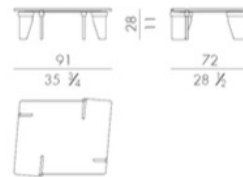

HESSENTIA

CORNELIO CAPPELLINI

Exclusively available in EURO CASA

Price **¥2,247,300** (税込)

Brand CORNELIO CAPPELLINI

Dimensions W.91 ×D.72 ×H.28cm

Description 大理石の重厚な美しさに軽やかさを与えたテーブルです。入念なスタディから生まれたユニークな形状の天板に、丸みを帯びた脚部が組み合わさり、洗練されたメタルリングとともに優雅に調和します。彫刻のようなフォルムと匠の技が生み出す、唯一無二の存在感。「オーバーラップ」コレクションは、空間をアートへと昇華させる特別なテーブルです。