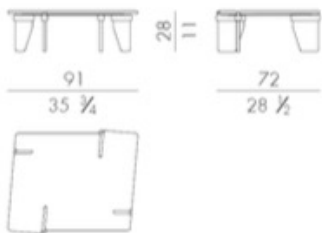

サイドテーブル

Brand CORNELIO CAPPELLINI

Dimensions W.91 ×D.72 ×H.28cm

Description
・メタル部分ブラッシュドブロンズ仕上げ
・大理石（石の種類により価格は異なります）

※ 掲載価格は消費税込みの金額です。

Marble structure :

MA11M Matt Carrara Bianca **¥2,008,600**

MA31 Ocean Storm **¥2,511,300**

MA38 Arabescato Orobico **¥2,247,300**

価格は予告無く変更となる場合がございます。木目や色調などの質感は製品ごとに異なります。モデルによって表示サイズと実際の大きさが若干異なる場合がございます。

2025.2

EURO CASA