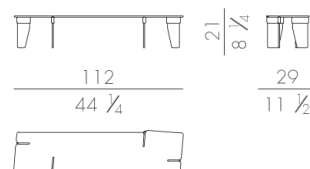

HESENTIA

CORNELIO CAPPELLINI

Exclusively available in EURO CASA

Price **¥2,569,600** (税込)

Brand CORNELIO CAPPELLINI

Dimensions W.112 × D.29 × H.21cm

Description コーヒーテーブル「Overlap」のメタルバージョンは、砂でできた特別な型にブロンズを鑄込むことで実現。表面の彫刻的な外観と、原料としてブロンズ金属を使用することで、このアイテムは現代的なアート作品となっています。

HESSENTIA

CORNELIO CAPPELLINI

Exclusively available in EURO CASA

センターテーブル

Brand CORNELIO CAPPELLINI
Dimensions W.112 × D.29 × H.21cm
Description ・ブロンズメタル

※ 掲載価格は消費税込みの金額です。

ME60: Bronze casting	¥2,569,600
ME64: Matt textured polychrome bronze casting	¥2,569,600
ME80: Matt aluminum casting	¥2,310,000