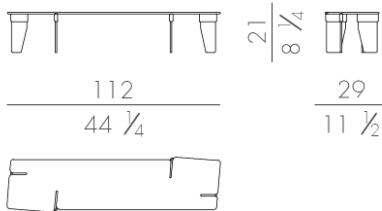

HESSENTIA

CORNELIO CAPPELLINI

Exclusively available in EURO CASA

センターテーブル

Brand CORNELIO CAPPELLINI
Dimensions W.112 × D.29 × H.21cm
Description ・ブロンズメタル

※ 掲載価格は消費税込みの金額です。

ME60: Bronze casting	¥2,569,600
ME64: Matt textured polychrome bronze casting	¥2,569,600
ME80: Matt aluminum casting	¥2,310,000