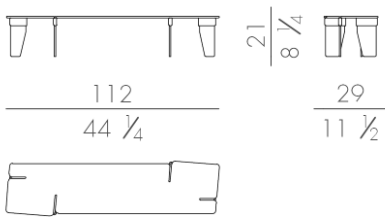

CC 6769-1

海外取寄品

Overlap

オーバーラップ

センターテーブル

ITALY

HESSENTIA

CORNELIO CAPPELLINI

Exclusively available in EURO CASA

センターテーブル

Brand CORNELIO CAPPELLINI

Dimensions W.112 ×D.29 ×H.21cm

Description ・メタル製（ブロンズまたはアルミニウムを砂型から铸造）

※ 掲載価格は消費税込みの金額です。

ME60: Bronze casting **¥2,569,600**

ME64: Matt textured polychrome bronze casting **¥2,569,600**

ME80: Matt aluminum casting **¥2,310,000**

価格は予告無く変更となる場合がございます。木目や色調などの質感は製品ごとに異なります。モデルによって表示サイズと実際の大きさが若干異なる場合がございます。

2025.2

EURO CASA