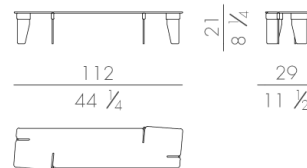

CC 6769-1

海外取寄品

Overlap

オーバーラップ

センターテーブル

ITALY

HESSENTIA

CORNELIO CAPPELLINI

Exclusively available in EURO CASA

Price **¥2,569,600** (税込)

Brand CORNELIO CAPPELLINI

Dimensions W.112 x D.29 x H.21cm

Description 伝統的な砂型鑄造の技術によって作り出される傑作のテーブルです。砂でできた特別な型にブロンズを鑄込むことで、彫刻的で唯一無二の外観を生み出します。美しさと重厚さを両立しており、精巧なクラフトマンシップがアートピースとして空間を彩ります。

Dimensions W.112 ×D.29 ×H.21cm

Description ・メタル製（ブロンズまたはアルミニウムを砂型から铸造）

※ 掲載価格は消費税込みの金額です。

ME60: Bronze casting **¥2,569,600**

ME64: Matt textured polychrome bronze casting **¥2,569,600**

ME80: Matt aluminum casting **¥2,310,000**