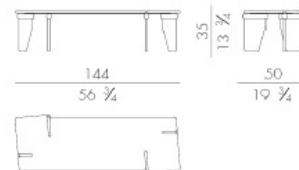

Exclusively available in EURO CASA

Price **¥2,846,800** (税込)

Brand CORNELIO CAPPELLINI

Dimensions W.144 x D.50 x H.35cm

Description 大理石の重厚な美しさに軽やかさを与えた「オーバーラップ」テーブル。入念なスタディから生まれたユニークな形状の天板に、丸みを帯びた脚部が組み合わせ、洗練されたメタルリングとともに優雅に調和します。彫刻のようなフォルムと匠の技が生み出す、唯一無二の存在感。「オーバーラップ」コレクションは、空間をアートへと昇華させる特別なテーブルです。