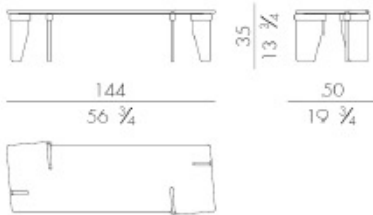

CC6767-1

海外取寄品

Overlap

オーバーラップ

センターテーブル

ITALY

HESSENTIA

CORNELIO CAPPELLINI

Exclusively available in EURO CASA

センターテーブル

Brand CORNELIO CAPPELLINI

Dimensions W.144 ×D.50 ×H.35cm

Description
・メタル部分ブラッシュドブロンズ仕上げ
・大理石（石により価格は異なります）

※ 掲載価格は消費税込みの金額です。

MA11M Matt Carrara Bianco **¥2,285,800**

MA31 Ocean Storm **¥2,846,800**

MA38 Arabescato Orobico **¥2,552,000**

価格は予告無く変更となる場合がございます。木目や色調などの質感は製品ごとに異なります。モデルによって表示サイズと実際の大きさが若干異なる場合がございます。

2025.2

EURO CASA