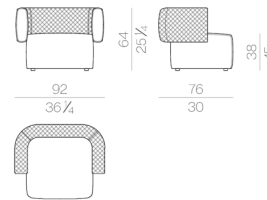

CC 6539-1

海外取寄品

Hug

ハグ

1人掛けソファ(キルティング)

ITALY

HESSENTIA

CORNELIO CAPPELLINI

Exclusively available in EURO CASA

Price **¥2,039,400** (税込)

Brand CORNELIO CAPPELLINI Upholstery

Dimensions W.92 xD.76 xH.64cm

Description 全体を生地で張り込んでおり、背もたれとアーム部には菱形のキルティング刺繍が施されています。そのネーミング通り、柔らかで包み込む様なデザインが特徴的でリラックス感溢れるアームチェアです。どの角度から見ても美しく、最小限のミニマルな構成でラグジュアリーな佇まいを実現しています。

ハグ

Category&Price 仕様別価格一覧

HESSENTIA

CORNELIO CAPPELLINI

Exclusively available in EURO CASA

1人掛けソファ(キルティング)

Brand CORNELIO CAPPELLINI Upholstery

Dimensions W.92 xD.76 xH.64cm