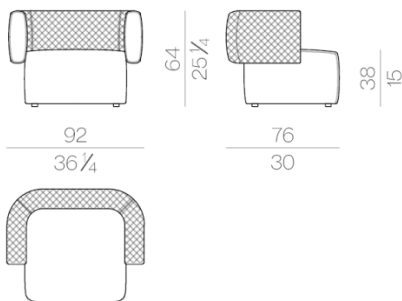

ハグ

Category&Price 仕様別価格一覧

HESSENTIA

CORNELIO CAPPELLINI

Exclusively available in EURO CASA

1人掛けソファ(キルティング)

Brand CORNELIO CAPPELLINI Upholstery

Dimensions W.92 xD.76 xH.64cm