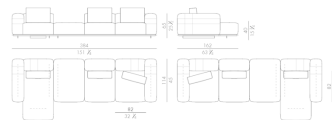

## HESSENTIA

CORNELIO CAPPELLINI

Exclusively available in EURO CASA

Price **¥6,351,400** (税込)

**Brand** CORNELIO CAPPELLINI Upholstery

**Dimensions** W.385 ×D.162 ×H.65cm

**Description** 「Rubik/ルービック」シリーズのコーナーソファです。足元のステンレスメタルが際立つシンプルなデザイン。キューブの様なパーツを自由に組み合わせて作るモジュール式のコーナーソファです。アームから背面にかけて施されたステッチがアクセントとなっています。革張り・生地張りを選んでのオーダーが可能です。

ルービック

Category&Price 仕様別価格一覧

HESSENTIA

CORNELIO CAPPELLINI

Exclusively available in EURO CASA

コーナーソファ

Brand CORNELIO CAPPELLINI Upholstery

Dimensions W.385 ×D.162 ×H.65cm