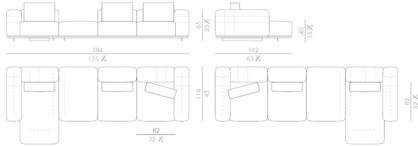

ルービック

Category&Price 仕様別価格一覧

HESSENTIA

CORNELIO CAPPELLINI

Exclusively available in EURO CASA

コーナーソファ

Brand CORNELIO CAPPELLINI Upholstery

Dimensions W.385 ×D.162 ×H.65cm