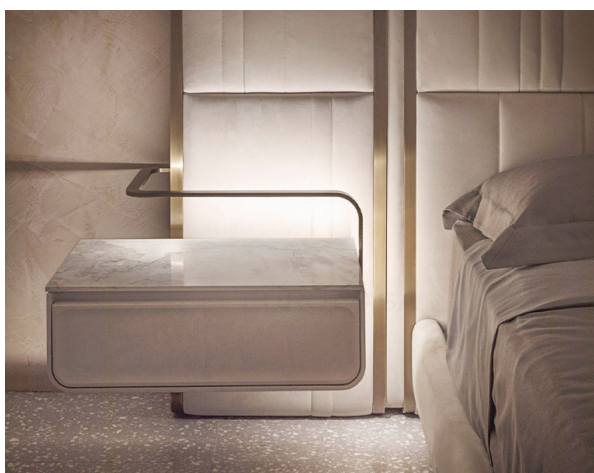

CC 4485-1

海外取寄品

Nova

ノヴァ

ベッド (マットレス別) ナイトテーブル込み

ITALY

価格は予告無く変更となる場合がございます。木目や色調などの質感は製品ごとに異なります。
モデルによって表示サイズと実際の大きさが若干異なる場合がございます。

2025.5

EURO CASA