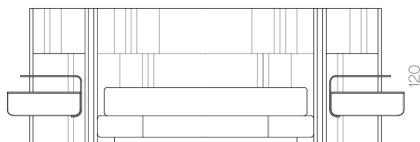

352

120

ベッド (マットレス別) ナイトテーブル込み

Brand CORNELIO CAPPELLINI

Dimensions W.352 xD.223 xH.120cm

Description
・革張り
・メタル部分 ブラッシュドブロンズ仕上げ
・ナイトテーブル天板大理石
・LEDシステム
・対応マットレス180x200cm

※ 掲載価格は消費税込みの金額です。

レザー 51550 Grain **¥10,954,900**

レザー 52050 Nabuk **¥11,432,300**

レザー 53450 Kashmir **¥11,432,300**

天板大理石 (下記加算)

・ MA32 Calcatta Brazil

・ MA33 invisible Grey **¥152,900**

価格は予告無く変更となる場合がございます。木目や色調などの質感は製品ごとに異なります。モデルによって表示サイズと実際の大きさが若干異なる場合がございます。

2025.5

EURO CASA