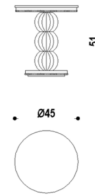

Delivery ご発注後 5~6ヶ月程

価格は予告無く変更となる場合がございます。木目や色調などの質感は製品ごとに異なります。モデルによって表示サイズと実際の大きさが若干異なる場合がございます。

2024.7

EURO CASA