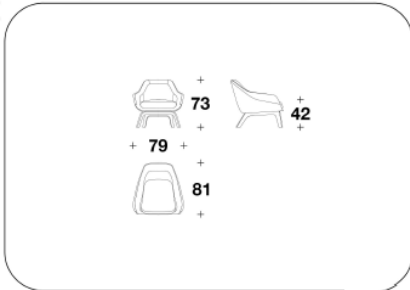

アームチェア (ソファ)

ITALY

価格は予告無く変更となる場合がございます。木目や色調などの質感は製品ごとに異なります。モデルによって表示サイズと実際の大きさが若干異なる場合がございます。

2024.6

EURO CASA

BH 8894-1

海外取寄品

Chilton

アームチェア (ソファ)

BENTLEY

HOME

アームチェア (ソファ)

DIVPLCHI24E

W.	79	cm
D.	81	cm
H.	73	cm
		kg

Category&Price 仕様別価格一覧

※ 掲載価格は消費税込みの金額です。