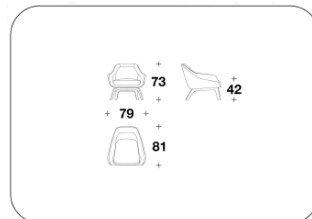

BH 8894-1

海外取寄品

Chilton

チルトン

アームチェア (ソファ)

ITALY

BENTLEY

HOME

Price **¥3,903,900** (税込)

Brand BENTLEY HOME Upholstery

Dimensions W.79 xD.81 xH.73cm

Description Chiltonシートは、デザイナーのカルロ・コロomboが(Carlo Colombo) がBentley MotorsデザインチームとBentleyホームスタイルオフィスの協力を得てデザインしました。滑らかで包み込まれるような曲線は、シートから床まで続く一連の輪郭と放射線を表現しています。アウターシェルには、レザーシェルに挿入された単板のストリップがあしらわれ、自動車の世界を強く意識させるダイナミズムを強調しています。

アームチェア (ソファ)

BENTLEY

HOME

アームチェア (ソファ)

DIVPLCHI24E

W.	79	cm
D.	81	cm
H.	73	cm
		kg

Category&Price 仕様別価格一覧

※ 掲載価格は消費税込みの金額です。