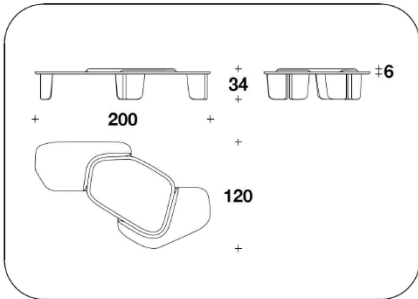

センターテーブル

ITALY

価格は予告無く変更となる場合がございます。木目や色調などの質感は製品ごとに異なります。モデルによって表示サイズと実際の大きさが若干異なる場合がございます。

2024.6

EURO CASA

BH 8893-1

海外取寄品

## センターテーブル

TVLCCHI40E+39E+41L

W.	200	cm
D.	120	cm
H.	34	cm
		kg