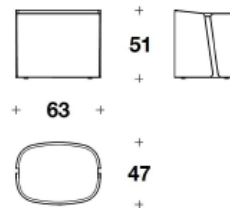

BH 8820-1

海外取寄品

Matlock

マットロック

サイドテーブル

ITALY

BENTLEY

HOME

Price **¥2,403,500** (税込)

Brand BENTLEY HOME Upholstery

Dimensions W.63 ×D.47 ×H.51cm

Description 天板には豪華な大理石 又は 希少な木材の突き板 (ウォームグレイ フィドルバック シカモア 又は パール ウォルナット ブライアルート) を用いたセンターテーブルです。ベース部にはレザーが張られています。ガンメタルグレー仕上げのスチール脚が付きま

サイドテーブル

ITALY

価格は予告無く変更となる場合がございます。木目や色調などの質感は製品ごとに異なります。モデルによって表示サイズと実際の大きさが若干異なる場合がございます。

2024.6

EURO CASA

BH 8820-1

海外取寄品

## サイドテーブル

TVLSNEW25P

W.	63	cm
D.	47	cm
H.	51	cm
	48	kg