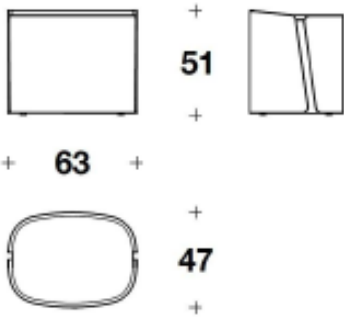

Price **¥2,403,500** (税込)

Brand BENTLEY HOME Upholstery

Dimensions W.63 ×D.47 ×H.51cm

Description 天板には豪華な大理石 又は 希少な木材の突き板 (ウォームグレイ フィドルバック シカモア 又は パール ウォルナット ブライアルート) を用いたセンターテーブルです。ベース部にはレザーが張られています。ガンメタルグレー仕上げのスチール脚が付きま

Delivery ご発注後 6~8ヶ月程 D-2

価格は予告無く変更となる場合がございます。木目や色調などの質感は製品ごとに異なります。モデルによって表示サイズと実際の大きさが若干異なる場合がございます。

2024.6

EURO CASA

BH 8820-1

海外取寄品

Matlock

マットロック

サイドテーブル

ITALY

価格は予告無く変更となる場合がございます。木目や色調などの質感は製品ごとに異なります。モデルによって表示サイズと実際の大きさが若干異なる場合がございます。

2024.6

EURO CASA

BH 8820-1

海外取寄品

## サイドテーブル

TVLSNEW25P

W.	63	cm
D.	47	cm
H.	51	cm
	48	kg