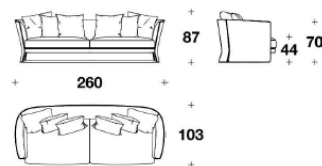

BH 8818-1

海外取寄品

Newent

ニューエント

3人掛けソファ

ITALY

BENTLEY

HOME

Price **¥10,160,700** (税込)

Brand BENTLEY HOME Upholstery

Dimensions W.260 ×D.103 ×H.87cm

Description 快適な座り心地と調和のとれたフォルム、そしてコレクションの表現力豊かなデザインコードが「ニューエント」ラインの主となっています。希少なウォールナット・パール材を使用した外側のフレームは、ソファのカーブしたフォルムを包み込み、角度の変化がエレガントさとフォルムを際立たせています。フレームの木材はマット・リキダンバー材 (Matt Liquidambar) 又はウォールナット・ブライヤ・パール材 (Burr Walnut briar-root) よりお選び頂けます。

ニューエント

3人掛けソファ

ITALY

BENTLEY

HOME

3人掛けソファ

Brand BENTLEY HOME Upholstery

Dimensions W.260 ×D.103 ×H.87cm