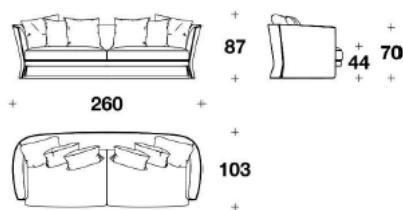

Price **¥10,160,700** (税込)

Brand BENTLEY HOME Upholstery

Dimensions W.260 ×D.103 ×H.87cm

Description 快適な座り心地と調和のとれたフォルム、そしてコレクションの表現力豊かなデザインコードが「ニューエント」ラインの主となっています。希少なウォールナット・パール材を使用した外側のフレームは、ソファのカーブしたフォルムを包み込み、角度の変化がエレガントさとフォルムを際立たせています。フレームの木材はマット・リキダンバー材 (Matt Liquidambar) 又はウォールナット・ブライヤ・パール材 (Burr Walnut briar-root) よりお選び頂けます。

ニューエント

3人掛けソファ

ITALY

BENTLEY

HOME

3人掛けソファ

Brand BENTLEY HOME Upholstery

Dimensions W.260 ×D.103 ×H.87cm