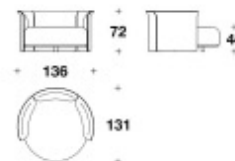

Price **¥4,842,200** (税込)

Brand BENTLEY HOME Upholstery

Dimensions W.136 ×D.131 ×H.72cm

Description 重力に逆らったラムゼイの新ラインは、床から吊り下げられたシートで、コレクションに新たに加わった独創的なもの。官能的なテーパードを描くシェルは、翼を広げたように上方に伸びるアームレストへと流れ込みます。繊細なラインは、座面と背もたれの間の不思議な透明感によって分断されています。ガンメタルグレーのインサートが横顔を縁取り、シートの下まで伸びて、重力のなさを強調しています。背もたれとアームレストは、ウォームグレーのフィドルバック・シカモア、スモー

ラムゼイ

ソファ

ITALY

BENTLEY

HOME

ソファ

Brand BENTLEY HOME Upholstery

Dimensions W.136 ×D.131 ×H.72cm