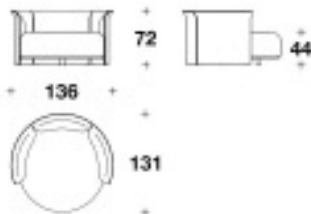

ラムゼイ

ソファ

ITALY

BENTLEY

HOME

ソファ

Brand BENTLEY HOME Upholstery

Dimensions W.136 ×D.131 ×H.72cm