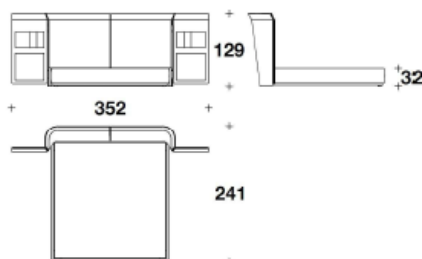

Price **¥14,613,500** (税込)

Brand BENTLEY HOME Upholstery

Dimensions W.352 ×D.241 ×H.129cm

Description

Delivery ご発注後 6~8ヶ月程 D-2

価格は予告無く変更となる場合がございます。木目や色調などの質感は製品ごとに異なります。モデルによって表示サイズと実際の大きさが若干異なる場合がございます。

2025.1

2025.1

EURO CASA

BH 8748-1

海外取寄品

Ramsey

ラムゼイ

ベッド (マットレス別)

ITALY

ベッド (マットレス別)

Brand BENTLEY HOME Upholstery

Dimensions W.352 ×D.241 ×H.129cm

Description

- ・生地or革張り
- ・両サイドに革張りヘッドボード付き
- ・対応マットサイズ 200x200cm
- ・ヘッドボードサイズ W66 x H124cm

※マットやクッション、寝具類は別売りとなります。

※掲載価格は消費税込みの金額です。