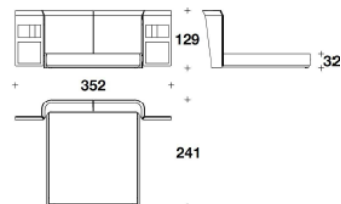

Price **¥14,613,500** (税込)

Brand BENTLEY HOME Upholstery

Dimensions W.352 ×D.241 ×H.129cm

Description

Delivery ご発注後 6~8ヶ月程 D-2

価格は予告無く変更となる場合がございます。木目や色調などの質感は製品ごとに異なります。モデルによって表示サイズと実際の大きさが若干異なる場合がございます。

2025.1

ベッド (マットレス別)

Brand BENTLEY HOME Upholstery

Dimensions W.352 ×D.241 ×H.129cm

Description

- ・生地or革張り
- ・両サイドに革張りヘッドボード付き
- ・対応マットサイズ 200x200cm
- ・ヘッドボードサイズ W66 x H124cm

※マットやクッション、寝具類は別売りとなります。

※掲載価格は消費税込みの金額です。