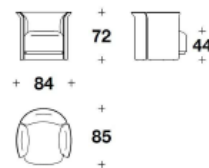

BH 8747-1

海外取寄品

Ramsey

ラムゼイ

アームチェア (ソファ)

ITALY

BENTLEY

HOME

Price **¥7,051,000** (税込)

Brand BENTLEY HOME Upholstery

Dimensions W.84 ×D.85 ×H.72cm

Description 重力に逆らったラムゼイの新ラインは、床から吊り下げられたシートで、コレクションに新たに加わった独創的なもの。官能的なテーパーを描くシェルは、翼を広げたように上方に伸びるアームレストへと流れ込みます。繊細なラインは、座面と背もたれの間不思議な透明感によって分断されています。ガンメタルグレーのインサートが横顔を縁取り、シートの下まで伸びて、重力のなさを強調しています。背もたれとアームレストは、ウォームグレーのフィドルバック・シカモア、スモー

ラムゼイ

アームチェア (ソファ)

ITALY

BENTLEY

HOME

アームチェア (ソファ)

Brand BENTLEY HOME Upholstery

Dimensions W.84 ×D.85 ×H.72cm