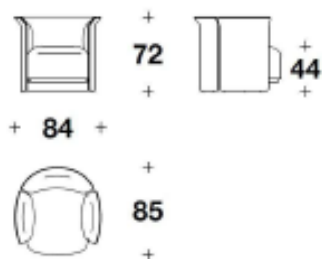

アームチェア (ソファ)

ITALY

価格は予告無く変更となる場合がございます。木目や色調などの質感は製品ごとに異なります。
モデルによって表示サイズと実際の大きさが若干異なる場合がございます。

2025.1

EURO CASA

BH 8747-1

海外取寄品

Ramsey

ラムゼイ

アームチェア (ソファ)

ITALY

BENTLEY

HOME

アームチェア (ソファ)

Brand BENTLEY HOME Upholstery

Dimensions W.84 ×D.85 ×H.72cm