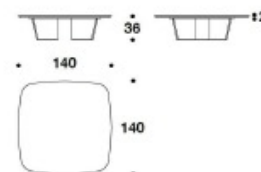

BH 8406-1

海外取寄品

Madeley

マデリー

センターテーブル

ITALY

BENTLEY

HOME

Price **¥4,561,700** (税込)

Brand BENTLEY HOME

Dimensions W.140 ×D.140 ×H.36cm

Description 天板には豪華な大理石 又は 希少な木材の突き板 (ウォームグレイ フィドルバック シカモア 又は パール ウォルナット ブライアルート) を用いたセンターテーブルです。ベース部にはレザーが張られています。ガンメタルグレー仕上げのスチール脚が付きます。

マデリー

センターテーブル

ITALY

BENTLEY

HOME

センターテーブル

Brand BENTLEY HOME

Dimensions W.140 xD.140 xH.36cm