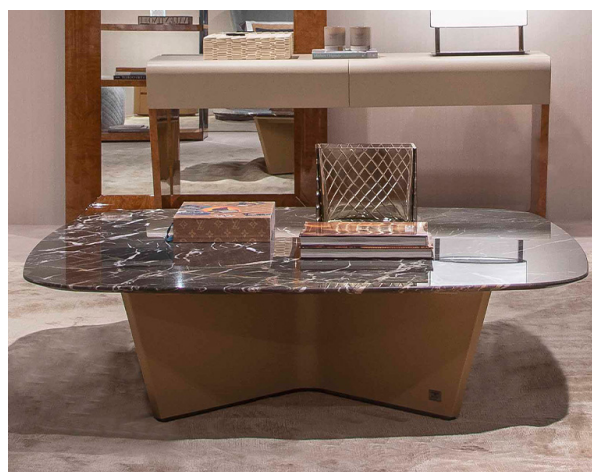

BH 8406-1

海外取寄品

Madeley

マデリー

センターテーブル

ITALY

価格は予告無く変更となる場合がございます。木目や色調などの質感は製品ごとに異なります。モデルによって表示サイズと実際の大きさが若干異なる場合がございます。

2025.1

EURO CASA