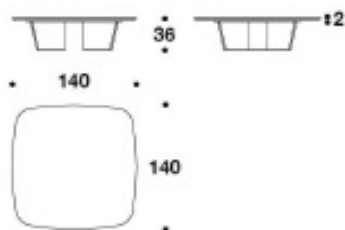

Price **¥4,561,700** (税込)

Brand BENTLEY HOME

Dimensions W.140 ×D.140 ×H.36cm

Description 天板には豪華な大理石 又は 希少な木材の突き板 (ウォームグレイ フィドルバック シカモア 又は パール ウォルナット ブライアルート) を用いたセンターテーブルです。ベース部にはレザーが張られています。ガンメタルグレー仕上げのスチール脚が付きます。

マデリー

センターテーブル

ITALY

BENTLEY

HOME

センターテーブル

Brand BENTLEY HOME

Dimensions W.140 xD.140 xH.36cm