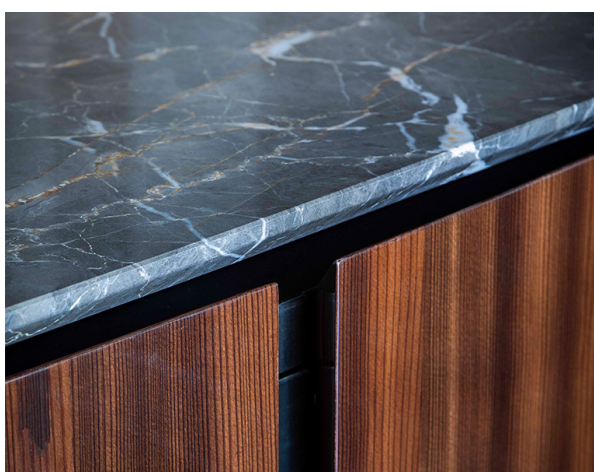

BH 8405-1

海外取寄品

Harrow

ハロー

サイドボード

ITALY

価格は予告無く変更となる場合がございます。木目や色調などの質感は製品ごとに異なります。モデルによって表示サイズと実際の大きさが若干異なる場合がございます。

2025.1

EURO CASA