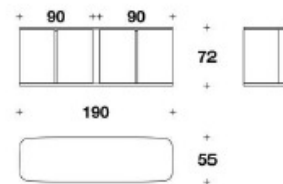

BH 8405-1

海外取寄品

Harrow

ハロー

サイドボード

ITALY

BENTLEY

HOME

Price **¥10,448,900** (税込)

Brand BENTLEY HOME

Dimensions W.190 x D.55 x H.72cm

Description 洗練されたディテールと、輪郭のあるシェイプ、40°に丸みを帯びたエッジが一体となった「ハロー」サイドボードは、空間の中心に配置するようにデザインされています。フレームには様々な突き板(ウォームグレイのフィドルバック・シカモア、スモーク・リキダンバー、パーウォールナットブライアルト)を用いており、光沢のあるサテン仕上げとなっております。天板は大理石やレザー張りよりお選び頂けます。