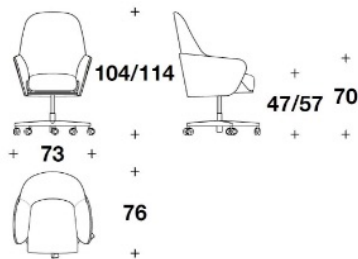

デスクチェア

ITALY

価格は予告無く変更となる場合がございます。木目や色調などの質感は製品ごとに異なります。モデルによって表示サイズと実際の大きさが若干異なる場合がございます。

2025.1

EURO CASA

BH 8393-1

海外取寄品

Kingston

キングストン

デスクチェア

ITALY

デスクチェア

Brand BENTLEY HOME Upholstery

Dimensions W.73 ×D.76 ×H.104-114cm

Description  
・フレーム突き板光沢仕上げ  
・背もたれロゴ刺繍入り

※ 掲載価格は消費税込みの金額です。