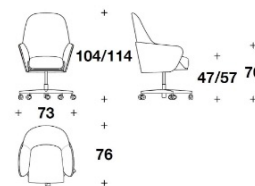

BH 8393-1

海外取寄品

Kingston

キングストン

デスクチェア

ITALY

BENTLEY

HOME

Price **¥3,911,600** (税込)

Brand BENTLEY HOME Upholstery

Dimensions W.73 ×D.76 ×H.104-114cm

Description デザイン性と機能性を兼ね備えた「キングストン」のオフィスチェア。外側は希少な木材の突き板で覆われ、シートとのコントラストを生み出しています。突き板は様々な種類の木材よりお選び頂けます。張り地もファブリックやレザー張りなどお好みでカスタマイズが可能です。背もたれ中央部にはブランドのロゴ刺繍付きです。

キングストン

デスクチェア

ITALY

デスクチェア

Brand BENTLEY HOME Upholstery

Dimensions W.73 ×D.76 ×H.104-114cm

Description  
・フレーム突き板光沢仕上げ  
・背もたれロゴ刺繍入り

※ 掲載価格は消費税込みの金額です。