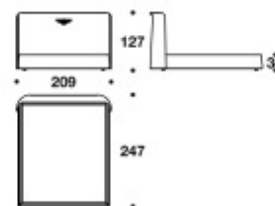

BH 8050-1

海外取寄品

Canterbury

カンターベリー

ベッド (マットレス別) 生地張り

ITALY

BENTLEY

HOME

Price **¥5,699,100** (税込)

Brand BENTLEY HOME Upholstery

Dimensions W.224 ×D.232 ×H.127cm

Description 存在感のあるヘッドボードが特徴的な「カンターベリー」のベッド。枕の部分を包み込む様に湾曲したヘッドボードが柔らかくエレガントな印象です。現代的でカジュアルな要素も含んだラインです。ヘッドボードにはブランドのロゴ刺繍が入っています。

カンターベリー

ベッド (マットレス別) 生地張り

ITALY

ベッド (マットレス別) 生地張り

Brand BENTLEY HOME Upholstery

Dimensions W.224 ×D.232 ×H.127cm

Description
・ファブリック 又は レザー張り
・対応マットサイズ: W200 x D200cm用
・ヘッドボードにロゴ刺繍付き
※マット、クッション、寝具類は別売りとなります。