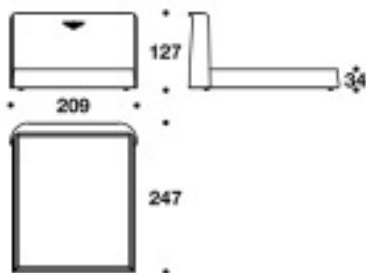

Price **¥5,699,100** (税込)

Brand BENTLEY HOME Upholstery

Dimensions W.224 ×D.232 ×H.127cm

Description 存在感のあるヘッドボードが特徴的な「カンターベリー」のベッド。枕の部分を包み込む様に湾曲したヘッドボードが柔らかくエレガントな印象です。現代的でカジュアルな要素も含んだラインです。ヘッドボードにはブランドのロゴ刺繍が入っています。

ベッド (マットレス別) 生地張り

ITALY

価格は予告無く変更となる場合がございます。木目や色調などの質感は製品ごとに異なります。モデルによって表示サイズと実際の大きさが若干異なる場合がございます。

2025.1

EURO CASA

BH 8050-1

海外取寄品

Canterbury

カンターベリー

ベッド (マットレス別) 生地張り

ITALY

ベッド (マットレス別) 生地張り

Brand BENTLEY HOME Upholstery

Dimensions W.224 ×D.232 ×H.127cm

Description
・ファブリック 又は レザー張り
・対応マットサイズ: W200 x D200cm用
・ヘッドボードにロゴ刺繍付き
※マット、クッション、寝具類は別売りとなります。