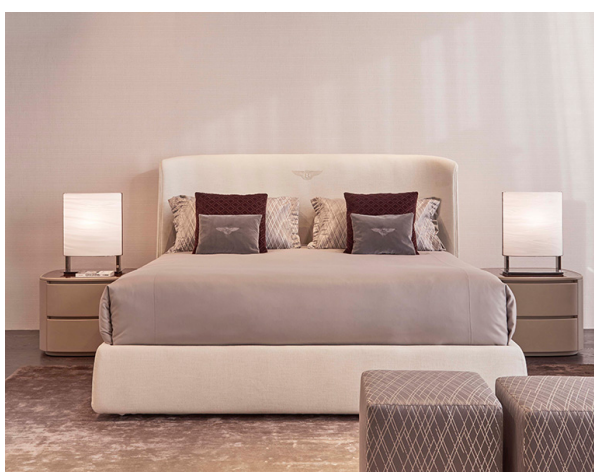

BH 8050-1

海外取寄品

Canterbury

カンターベリー

ベッド (マットレス別) 生地張り

ITALY

価格は予告無く変更となる場合がございます。木目や色調などの質感は製品ごとに異なります。モデルによって表示サイズと実際の大きさが若干異なる場合がございます。

2025.1

EURO CASA